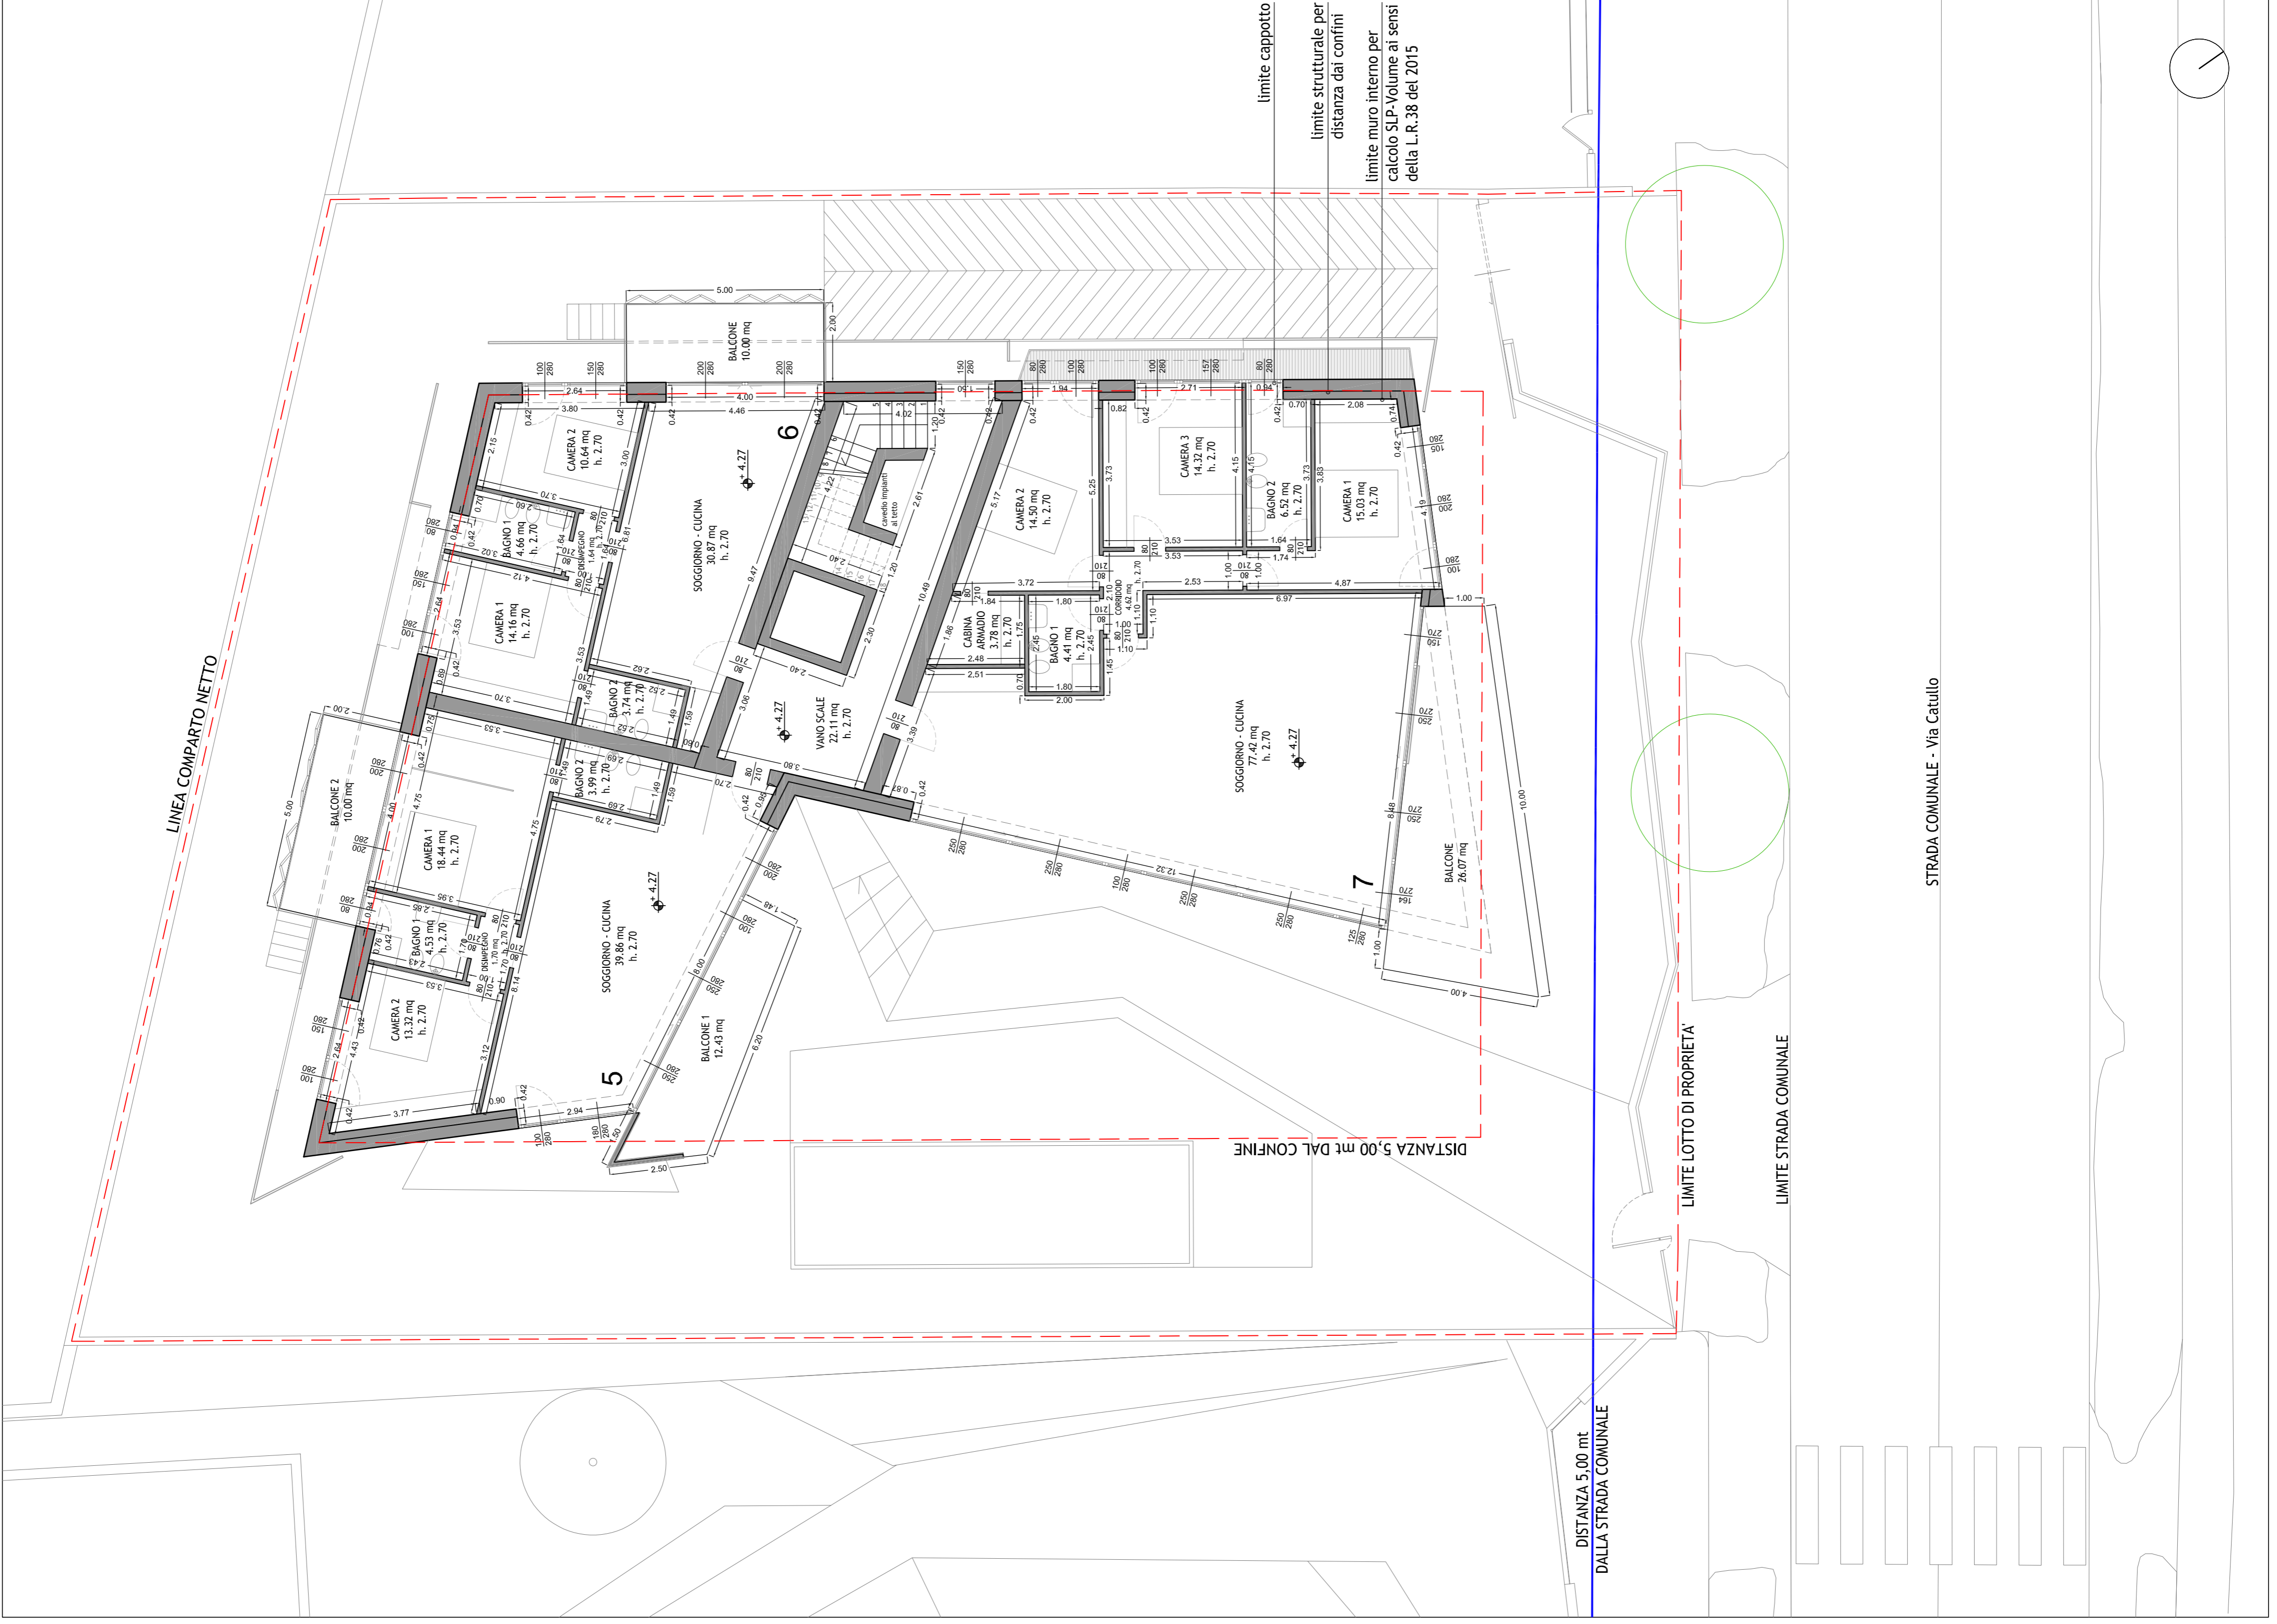

PIANTA PRIMO STATO AUTORIZZATO PIANO DI RECUPERO "BRISTOLDUE" - 29/07/2019 - scala 1:100

PIANTA PRIMO STATO DI VARIANTE - scala 1:100

PIANTA PRIMO SOVRAPPORZIONE - scala 1:100

AEROFOTOMETRIA CON INSERIMENTO DEL PROGETTO  
 scala 1:500