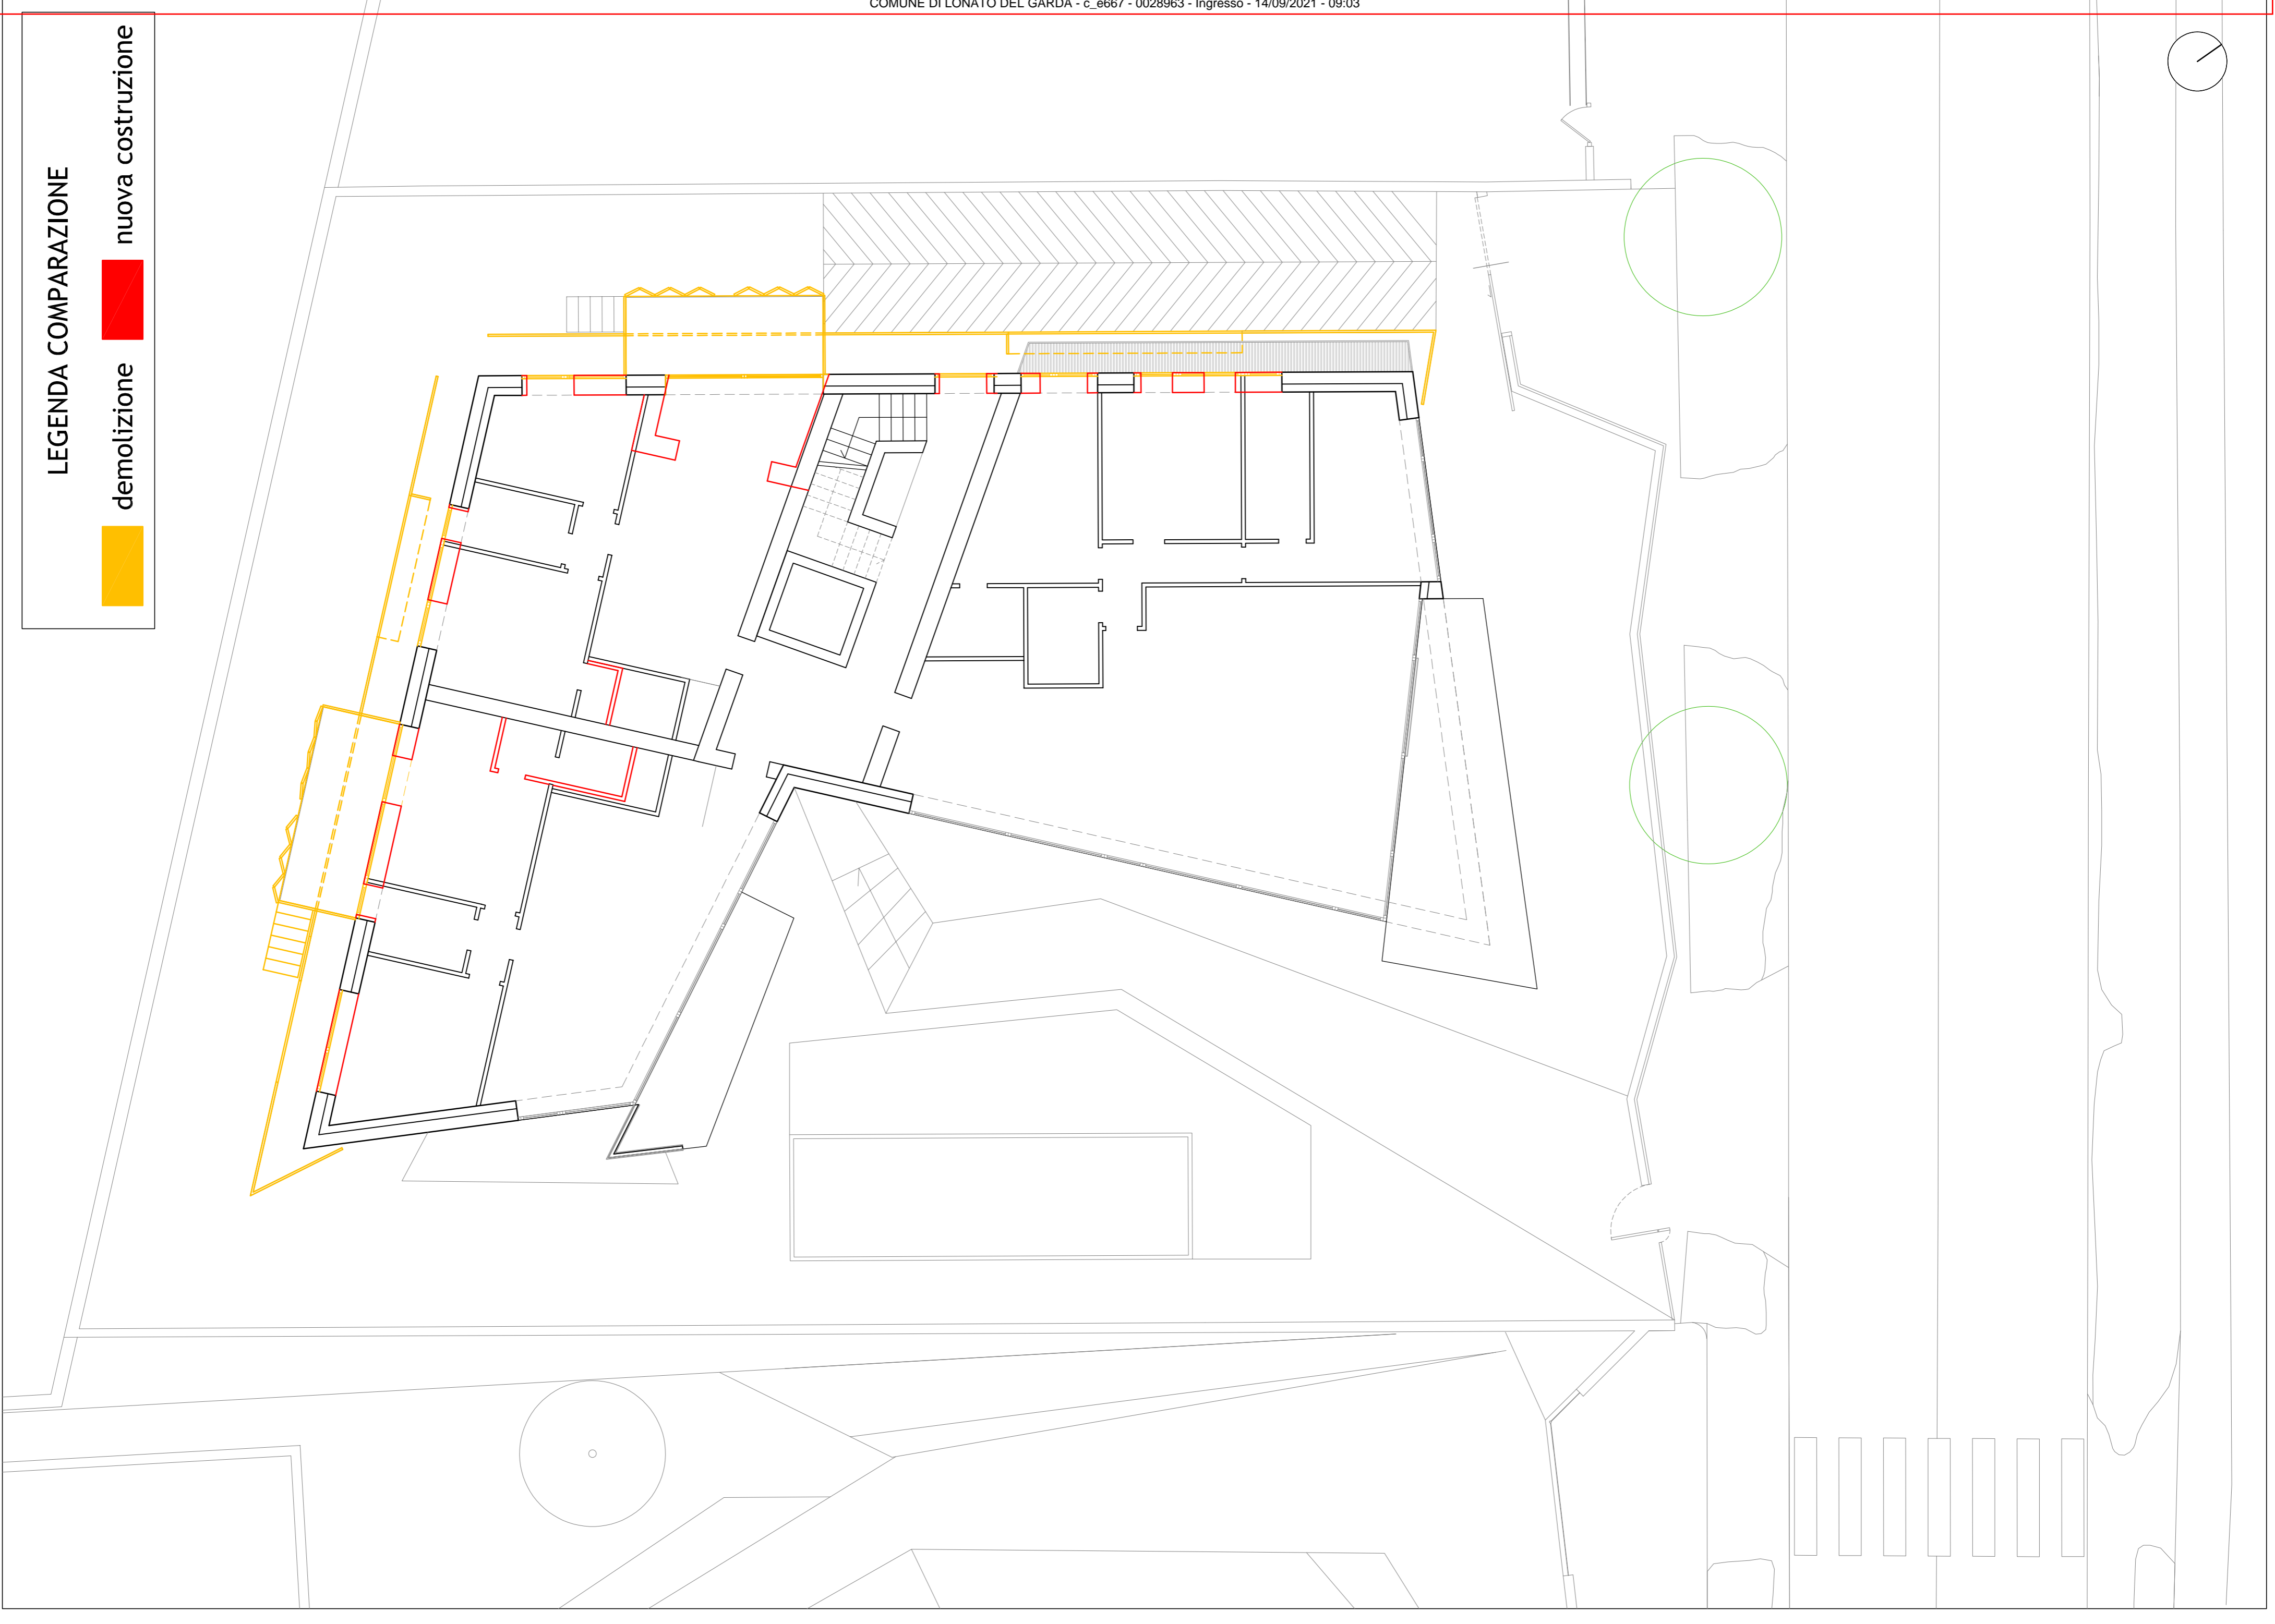

PIANTA PRIMO STATO AUTORIZZATO PIANO DI RECUPERO "BRISTOLDUE" - 29/07/2019 - scala 1:100

PIANTA PRIMO STATO DI VARIANTE - scala 1:100

PIANTA PRIMO SOVRAPPORZIONE - scala 1:100

AEROFOTOMETRIA CON INSERIMENTO DEL PROGETTO  
 scala 1:500