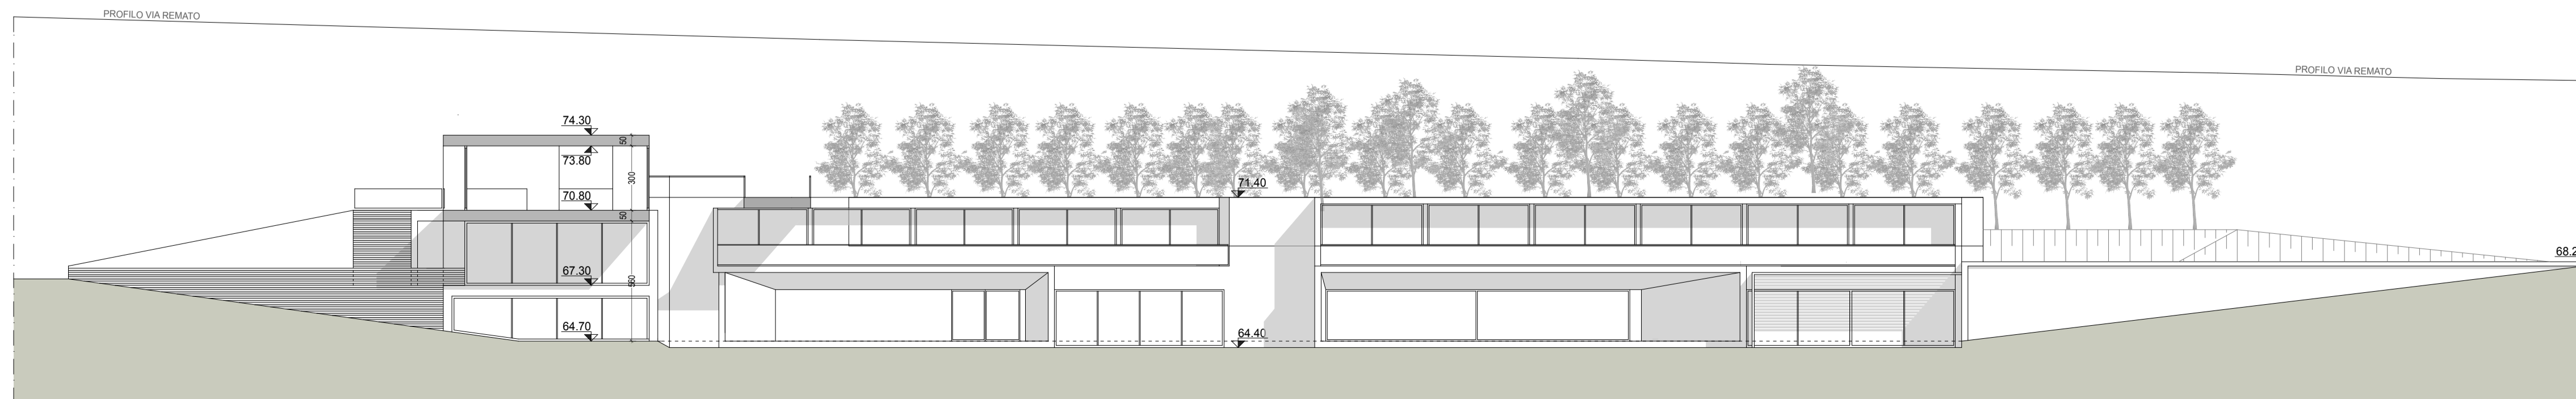

CORPO A - PROSPETTO NORD EST

CORPO A - PROSPETTO NORD OVEST

CORPO A - PROSPETTO SUD EST

CORPO B - PROSPETTO NORD EST

COMUNE DI LONATO DEL GARDA - PROVINCIA DI BRESCIA

**SUAP NUOVO ALBERGO
"Località Lido di Lonato"**

Committenti

URBANI S.R.L.
Via Virgilio, 8
37012 Bussolengo (VR)
C.F. - P.Iva 02297880235

GOBO S.A.R.L.
Via Virgilio, 8
37012 Bussolengo (VR)
C.F. - P.Iva 01731890982

rev. data

R00	Ottobre 2015
R01	Luglio 2016
R02	Settembre 2016
R03	Gennaio 2018

Progettista

Arch. Massimo Marai
Viale Venezia n. 89
25123 Brescia
C.F. MRA MSM 58B14 B157W
P.I. 03605730989

PROSPETTI

TAVOLA **T13 SU**

scala 1:200