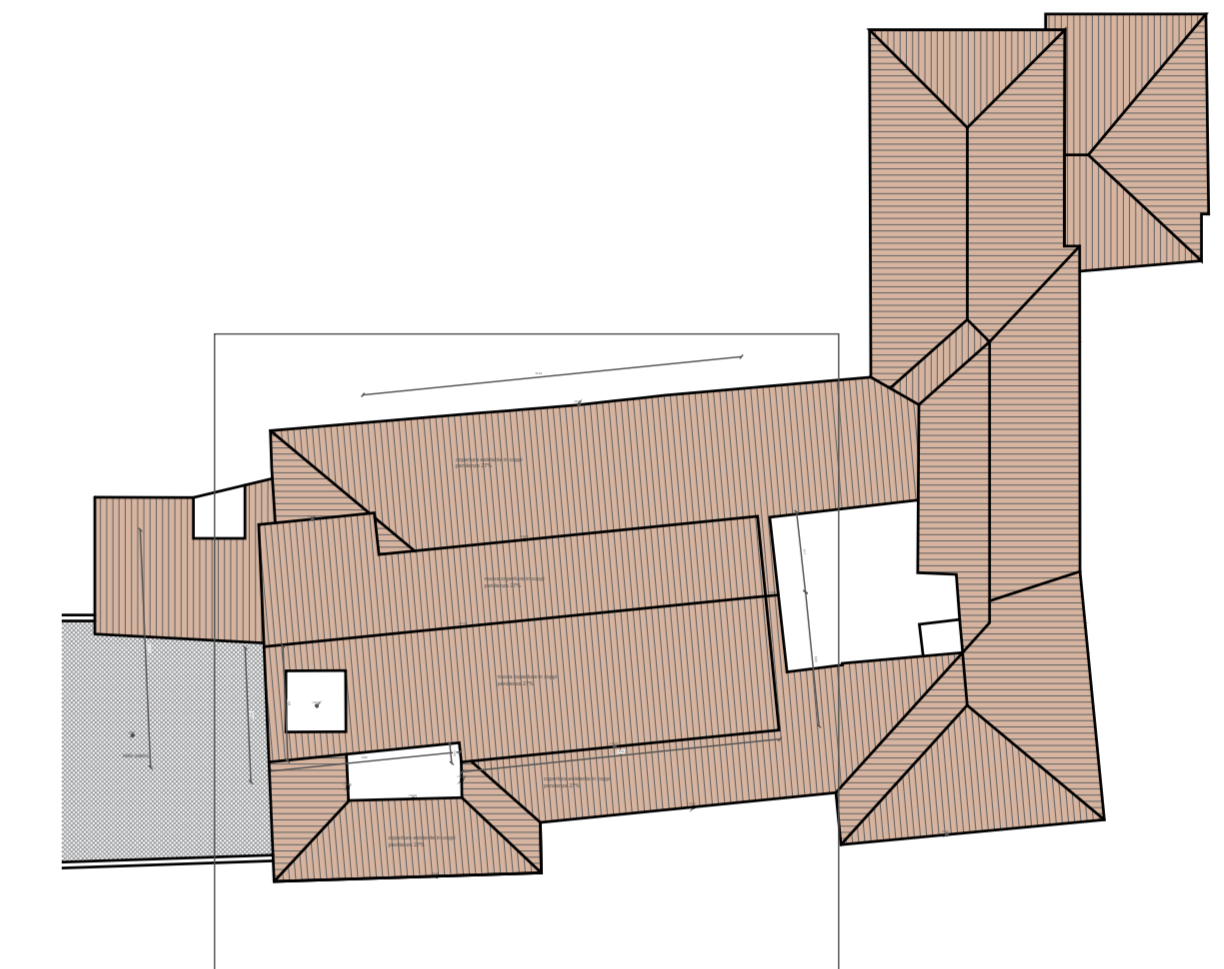

Pianta piano sottotetto di confronto

vista esterna prosetto - progetto

vista esterna copertura - progetto

LEGENDA

- demolizioni
- nuove costruzioni

Pianta copertura di confronto

FONDAZIONE MADONNA DEL CORLO-ONLUS

CORSO GARIBALDI N.3 25017 LONATO DEL GARDA

**PROGETTO PER L'UTILIZZO DEL PIANO SOTTOTETTO DEL CORPO CENTRALE DELLA RSA PER LOCALI TECNICI ED ACCESSORI**

Revisione	Data revisione	Oggetto della revisione		
Fase	Sistema	Tipo	Riferimento	Autore
Oggetto				Data
Pianta piano sottotetto e pianta copertura di confronto				ottobre 2019
				Scala
				1:100
Studio Tecnico ing. Renzo Savoldi				<b>6</b>
via Aldo Moro 16 - 25124 Brescia telefono 030222077   fax 0302476590 email info@ingsavoldi.it				