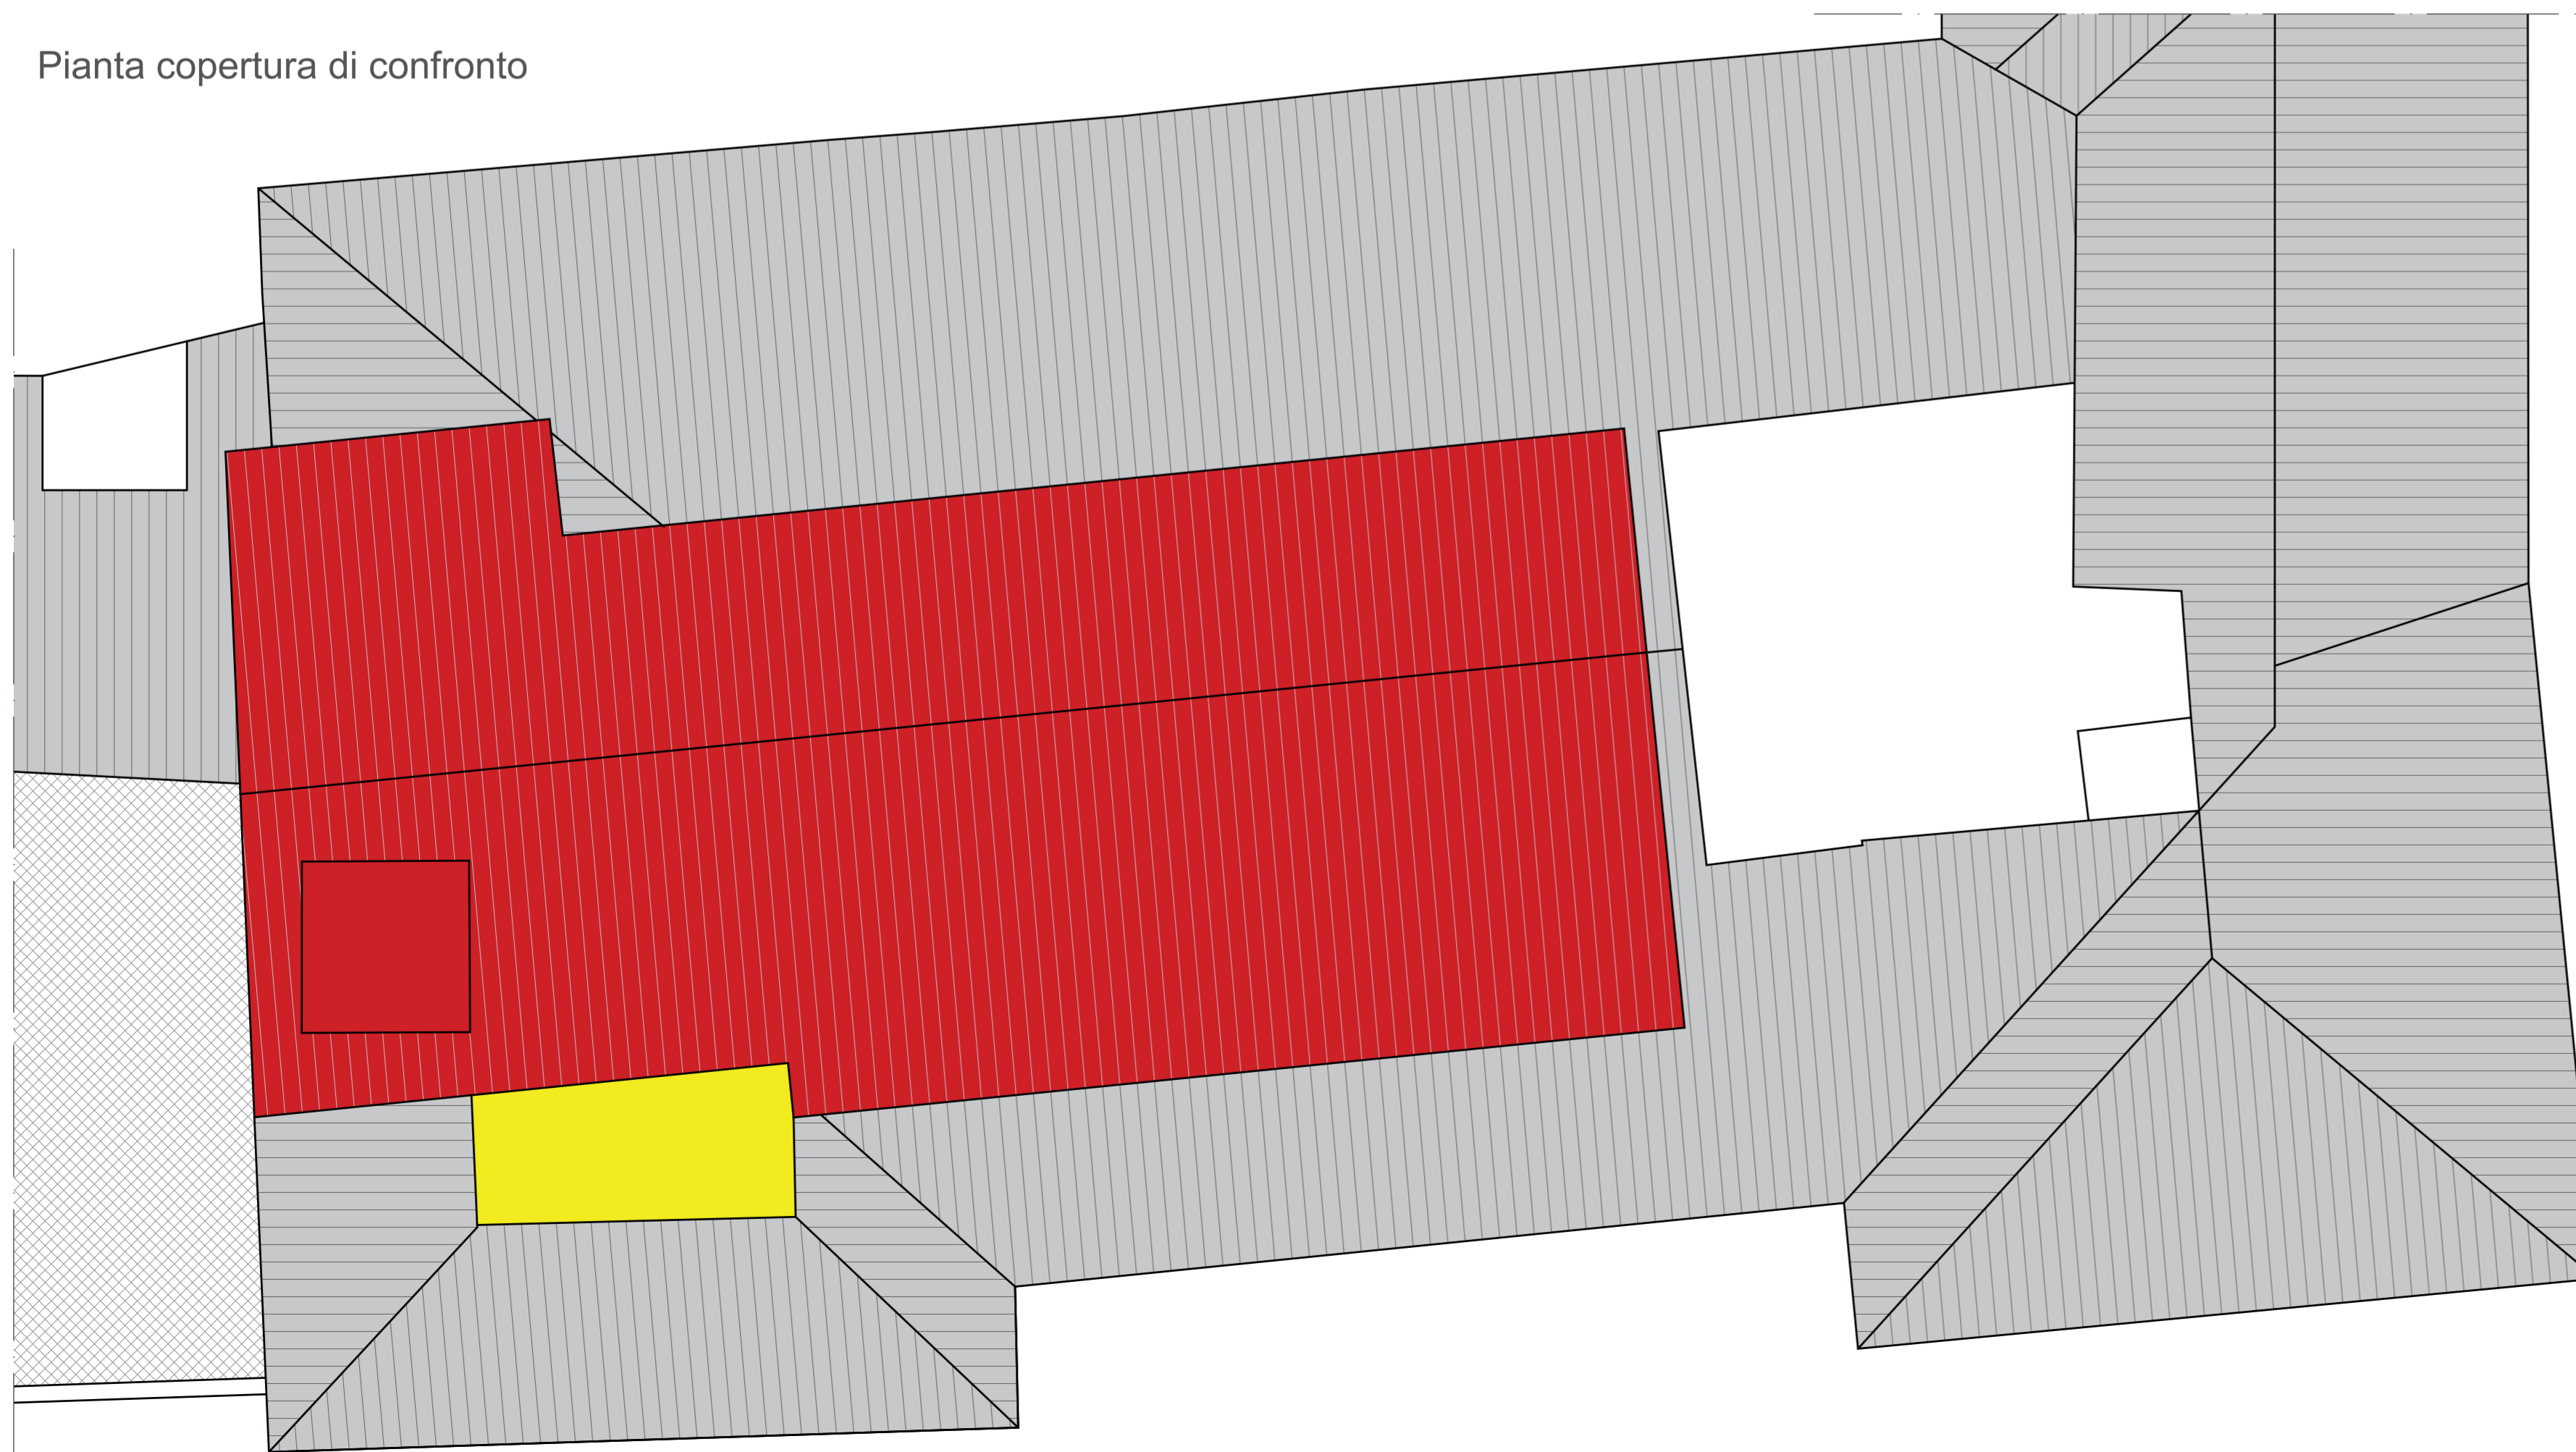

Pianta piano sottotetto di confronto

vista esterna prosetto - progetto

vista esterna copertura - progetto

LEGENDA

- demolizioni
- nuove costruzioni

Pianta copertura di confronto

FONDAZIONE MADONNA DEL CORLO-ONLUS

CORSO GARIBALDI N.3 25017 LONATO DEL GARDA

**PROGETTO PER L'UTILIZZO DEL PIANO SOTTOTETTO DEL CORPO CENTRALE DELLA RSA PER LOCALI TECNICI ED ACCESSORI**

Revisione	Data revisione	Oggetto della revisione		
Fase	Sistema	Tipo	Riferimento	Autore
Oggetto				Data
Pianta piano sottotetto e pianta copertura di confronto				ottobre 2019
				Scala
				1:100
Studio Tecnico ing. Renzo Savoldi				<b>6</b>
via Aldo Moro 16 - 25124 Brescia telefono 030222077   fax 0302476590 email info@ingsavoldi.it				