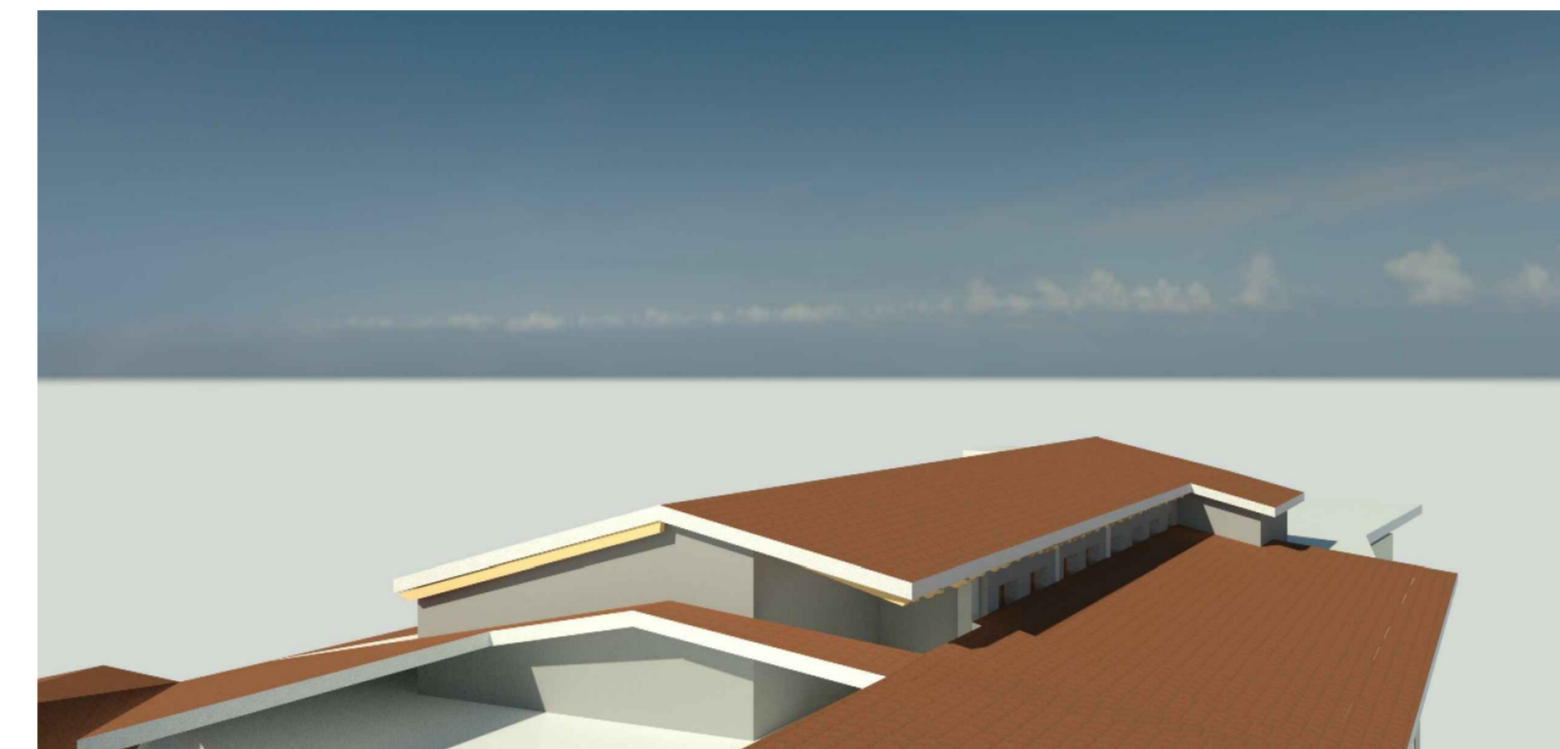

Pianta piano sottotetto di confronto

vista esterna prosetto - progetto

vista esterna copertura - progetto

LEGENDA

- demolizioni
- nuove costruzioni

Pianta copertura di confronto

FONDAZIONE MADONNA DEL CORLO-ONLUS

CORSO GARIBALDI N.3 25017 LONATO DEL GARDA

**PROGETTO PER L'UTILIZZO DEL PIANO SOTTOTETTO DEL CORPO CENTRALE DELLA RSA PER LOCALI TECNICI ED ACCESSORI**

Revisione	Data revisione	Oggetto della revisione		
Fase	Sistema	Tipo	Riferimento	Autore
Oggetto				Data
Pianta piano sottotetto e pianta copertura di confronto				ottobre 2019
				Scala
				1:100
Studio Tecnico ing. Renzo Savoldi				<b>6</b>
via Aldo Moro 16 - 25124 Brescia telefono 030222077   fax 0302476590 email info@ingsavoldi.it				