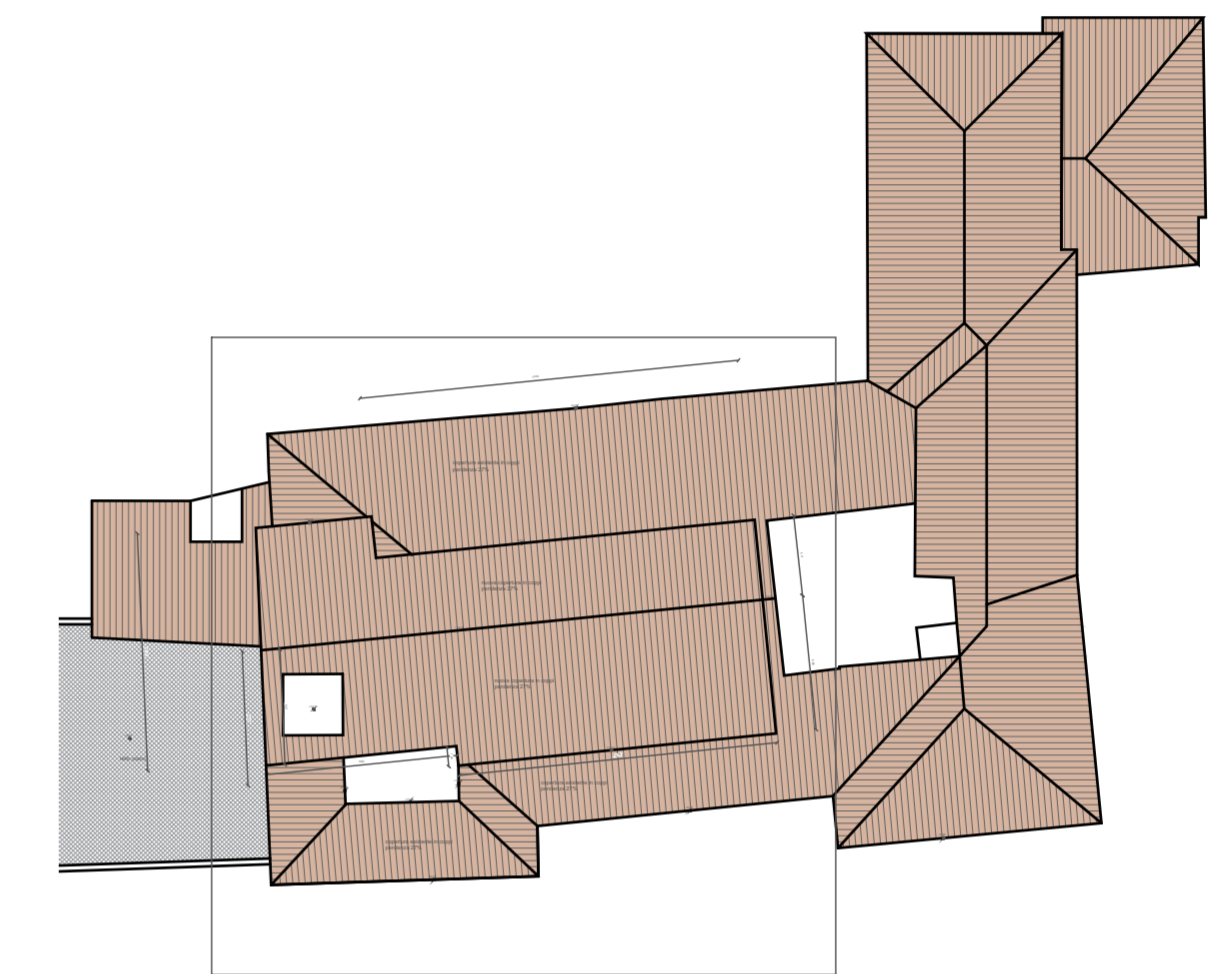

vista interna piano sottotetto - progetto

FONDAZIONE MADONNA DEL CORLO-ONLUS

CORSO GARIBALDI N.3 25017 LONATO DEL GARDA

PROGETTO PER L'UTILIZZO DEL PIANO SOTTOTETTO DEL CORPO CENTRALE DELLA RSA PER LOCALI TECNICI ED ACCESSORI

Revisione	Data revisione	Oggetto della revisione		
Fase	Sistema	Tipo	Riferimento	Autore
Oggetto				Data
Pianta piano sottotetto - progetto				ottobre 2019
				Scala
				1:50
Studio Tecnico ing. Renzo Savoldi				4
via Aldo Moro 16 - 25124 Brescia				
telefono 030222077 fax 0302476590				
email info@ingsavoldi.it				