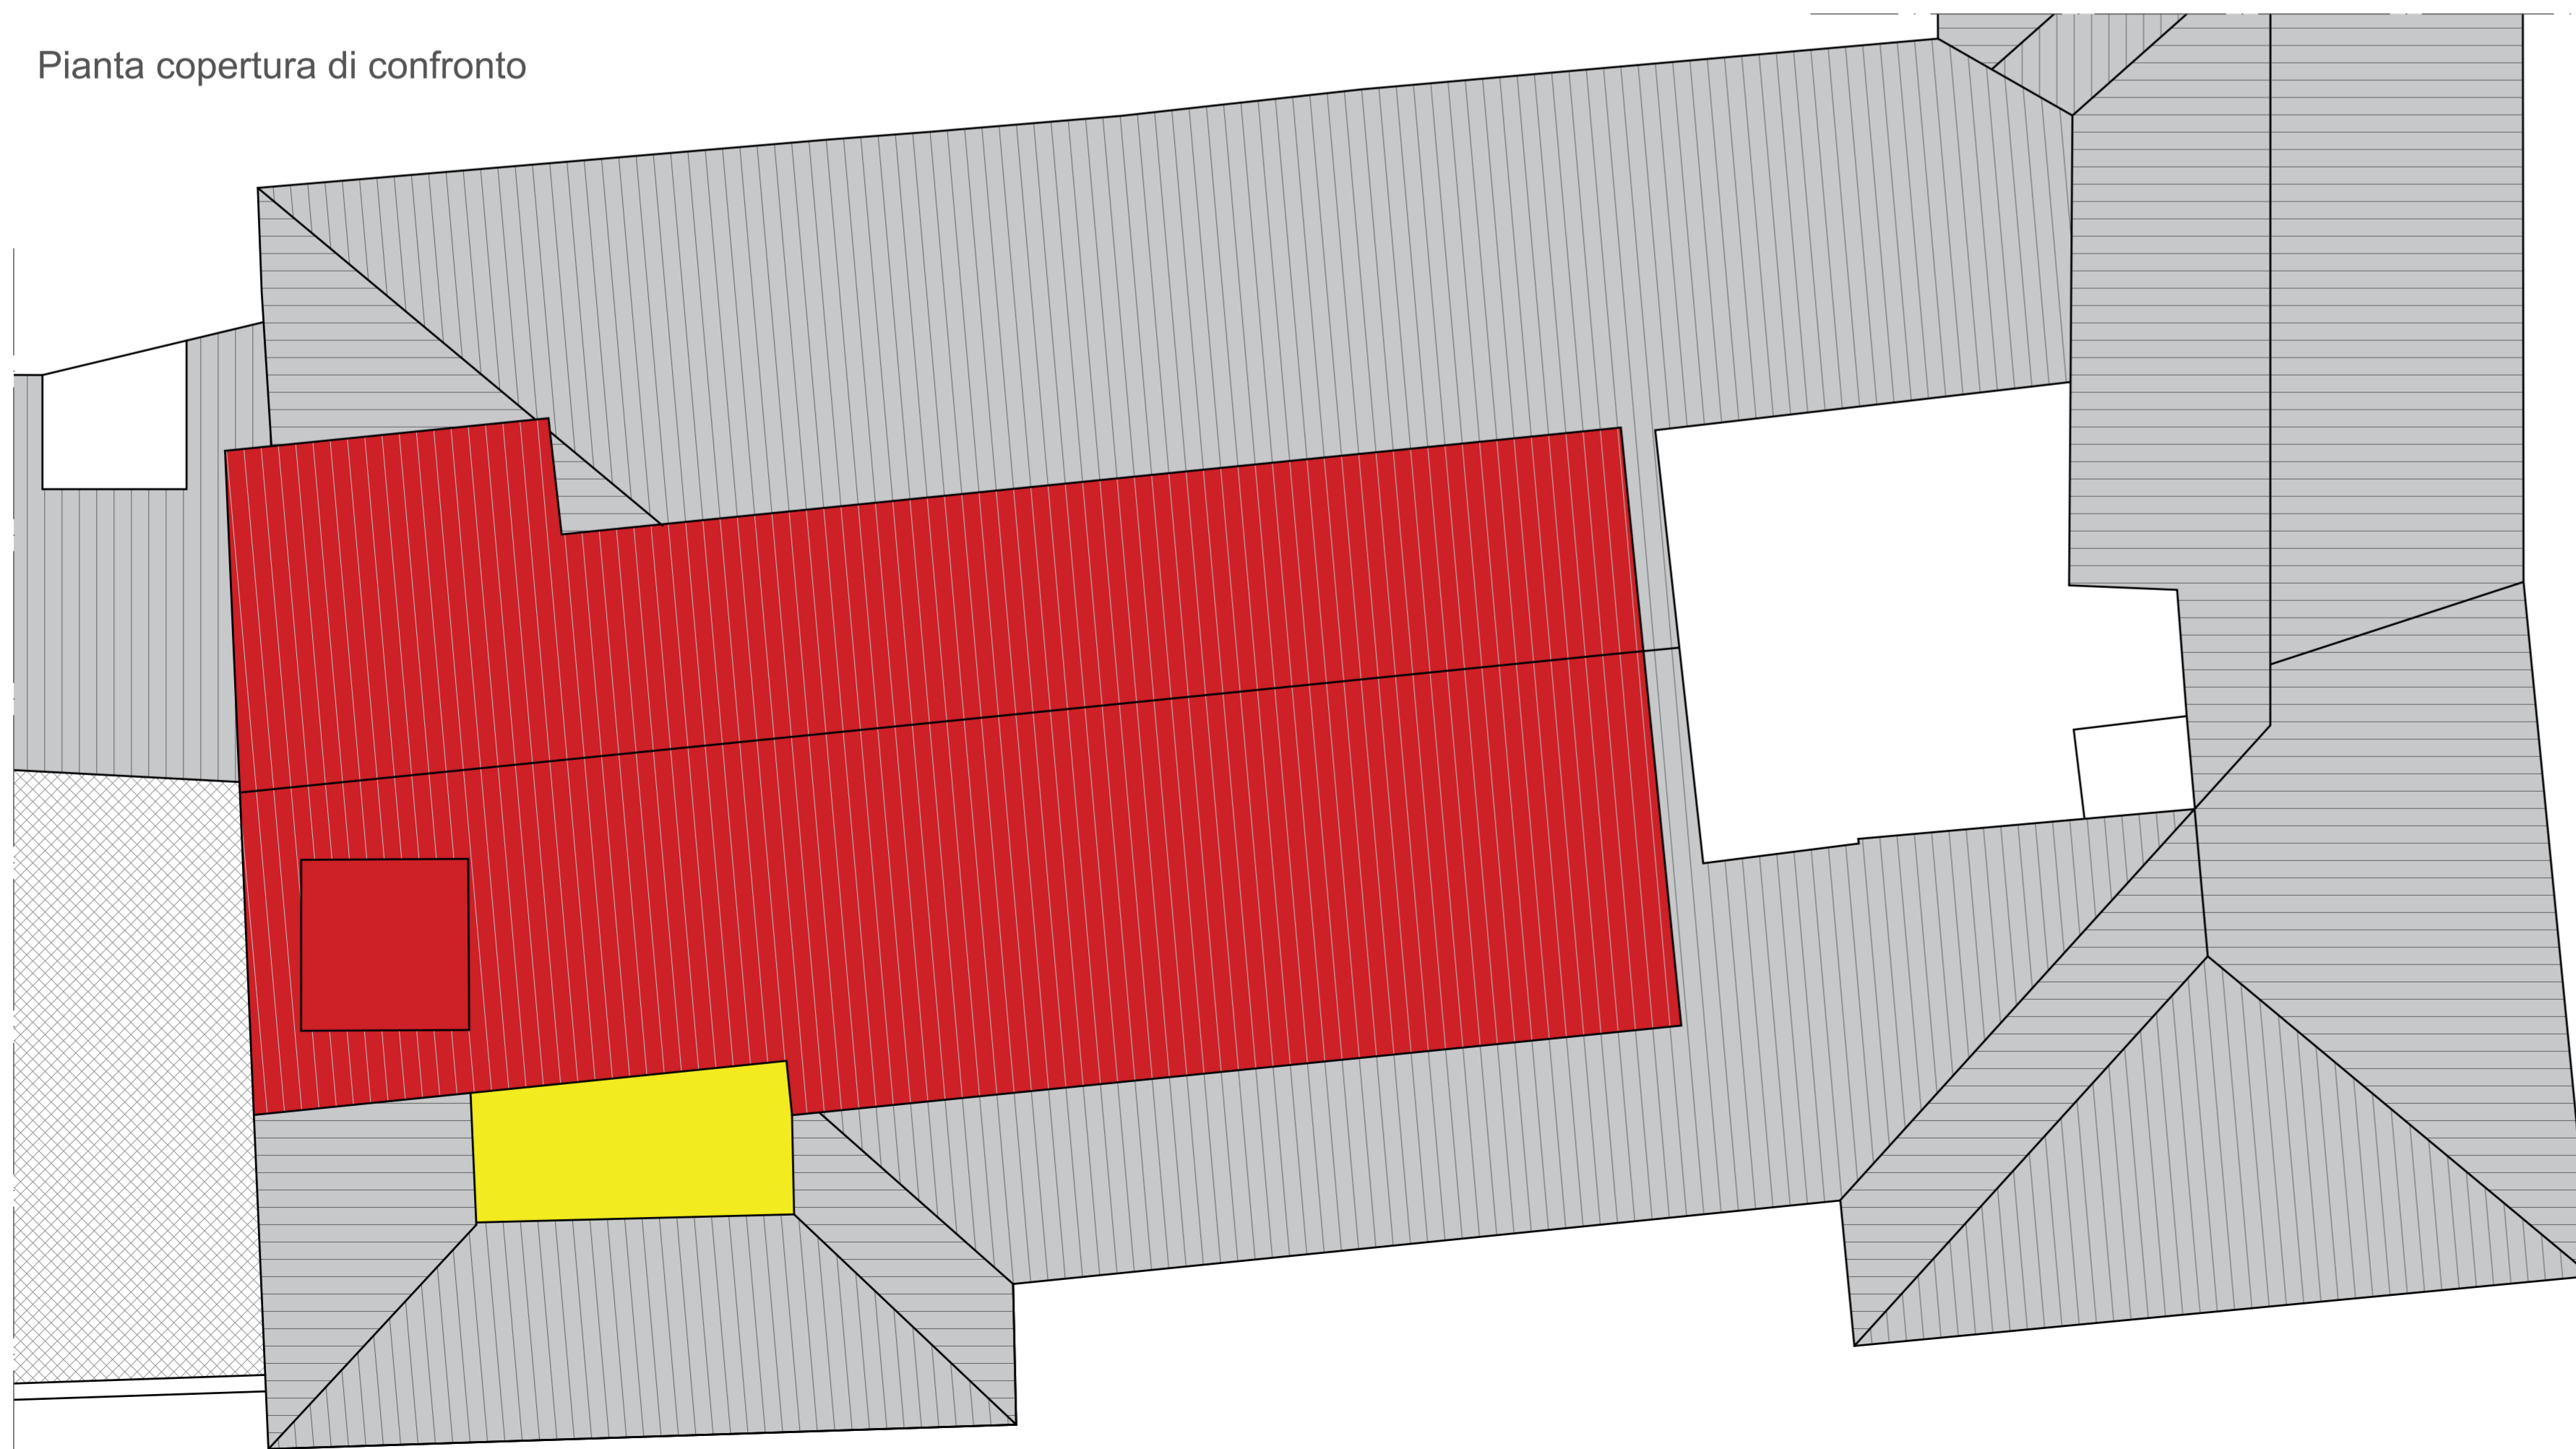

Pianta piano sottotetto di confronto

vista esterna prosepetto - progetto

vista esterna copertura - progetto

LEGENDA

- demolizioni
- nuove costruzioni

Pianta copertura di confronto

FONDAZIONE MADONNA DEL CORLO-ONLUS

CORSO GARIBALDI N.3 25017 LONATO DEL GARDA

**PROGETTO PER L'UTILIZZO DEL PIANO SOTTOTETTO DEL CORPO CENTRALE DELLA RSA PER LOCALI TECNICI ED ACCESSORI**

Revisione	Data revisione	Oggetto della revisione		
Fase	Sistema	Tipo	Riferimento	Autore
Oggetto				Data
Pianta piano sottotetto e pianta copertura di confronto				ottobre 2019
				Scala
				1:100
Studio Tecnico ing. Renzo Savoldi				<b>6</b>
via Aldo Moro 16 - 25124 Brescia telefono 030222077   fax 0302476590 email info@ingsavoldi.it				