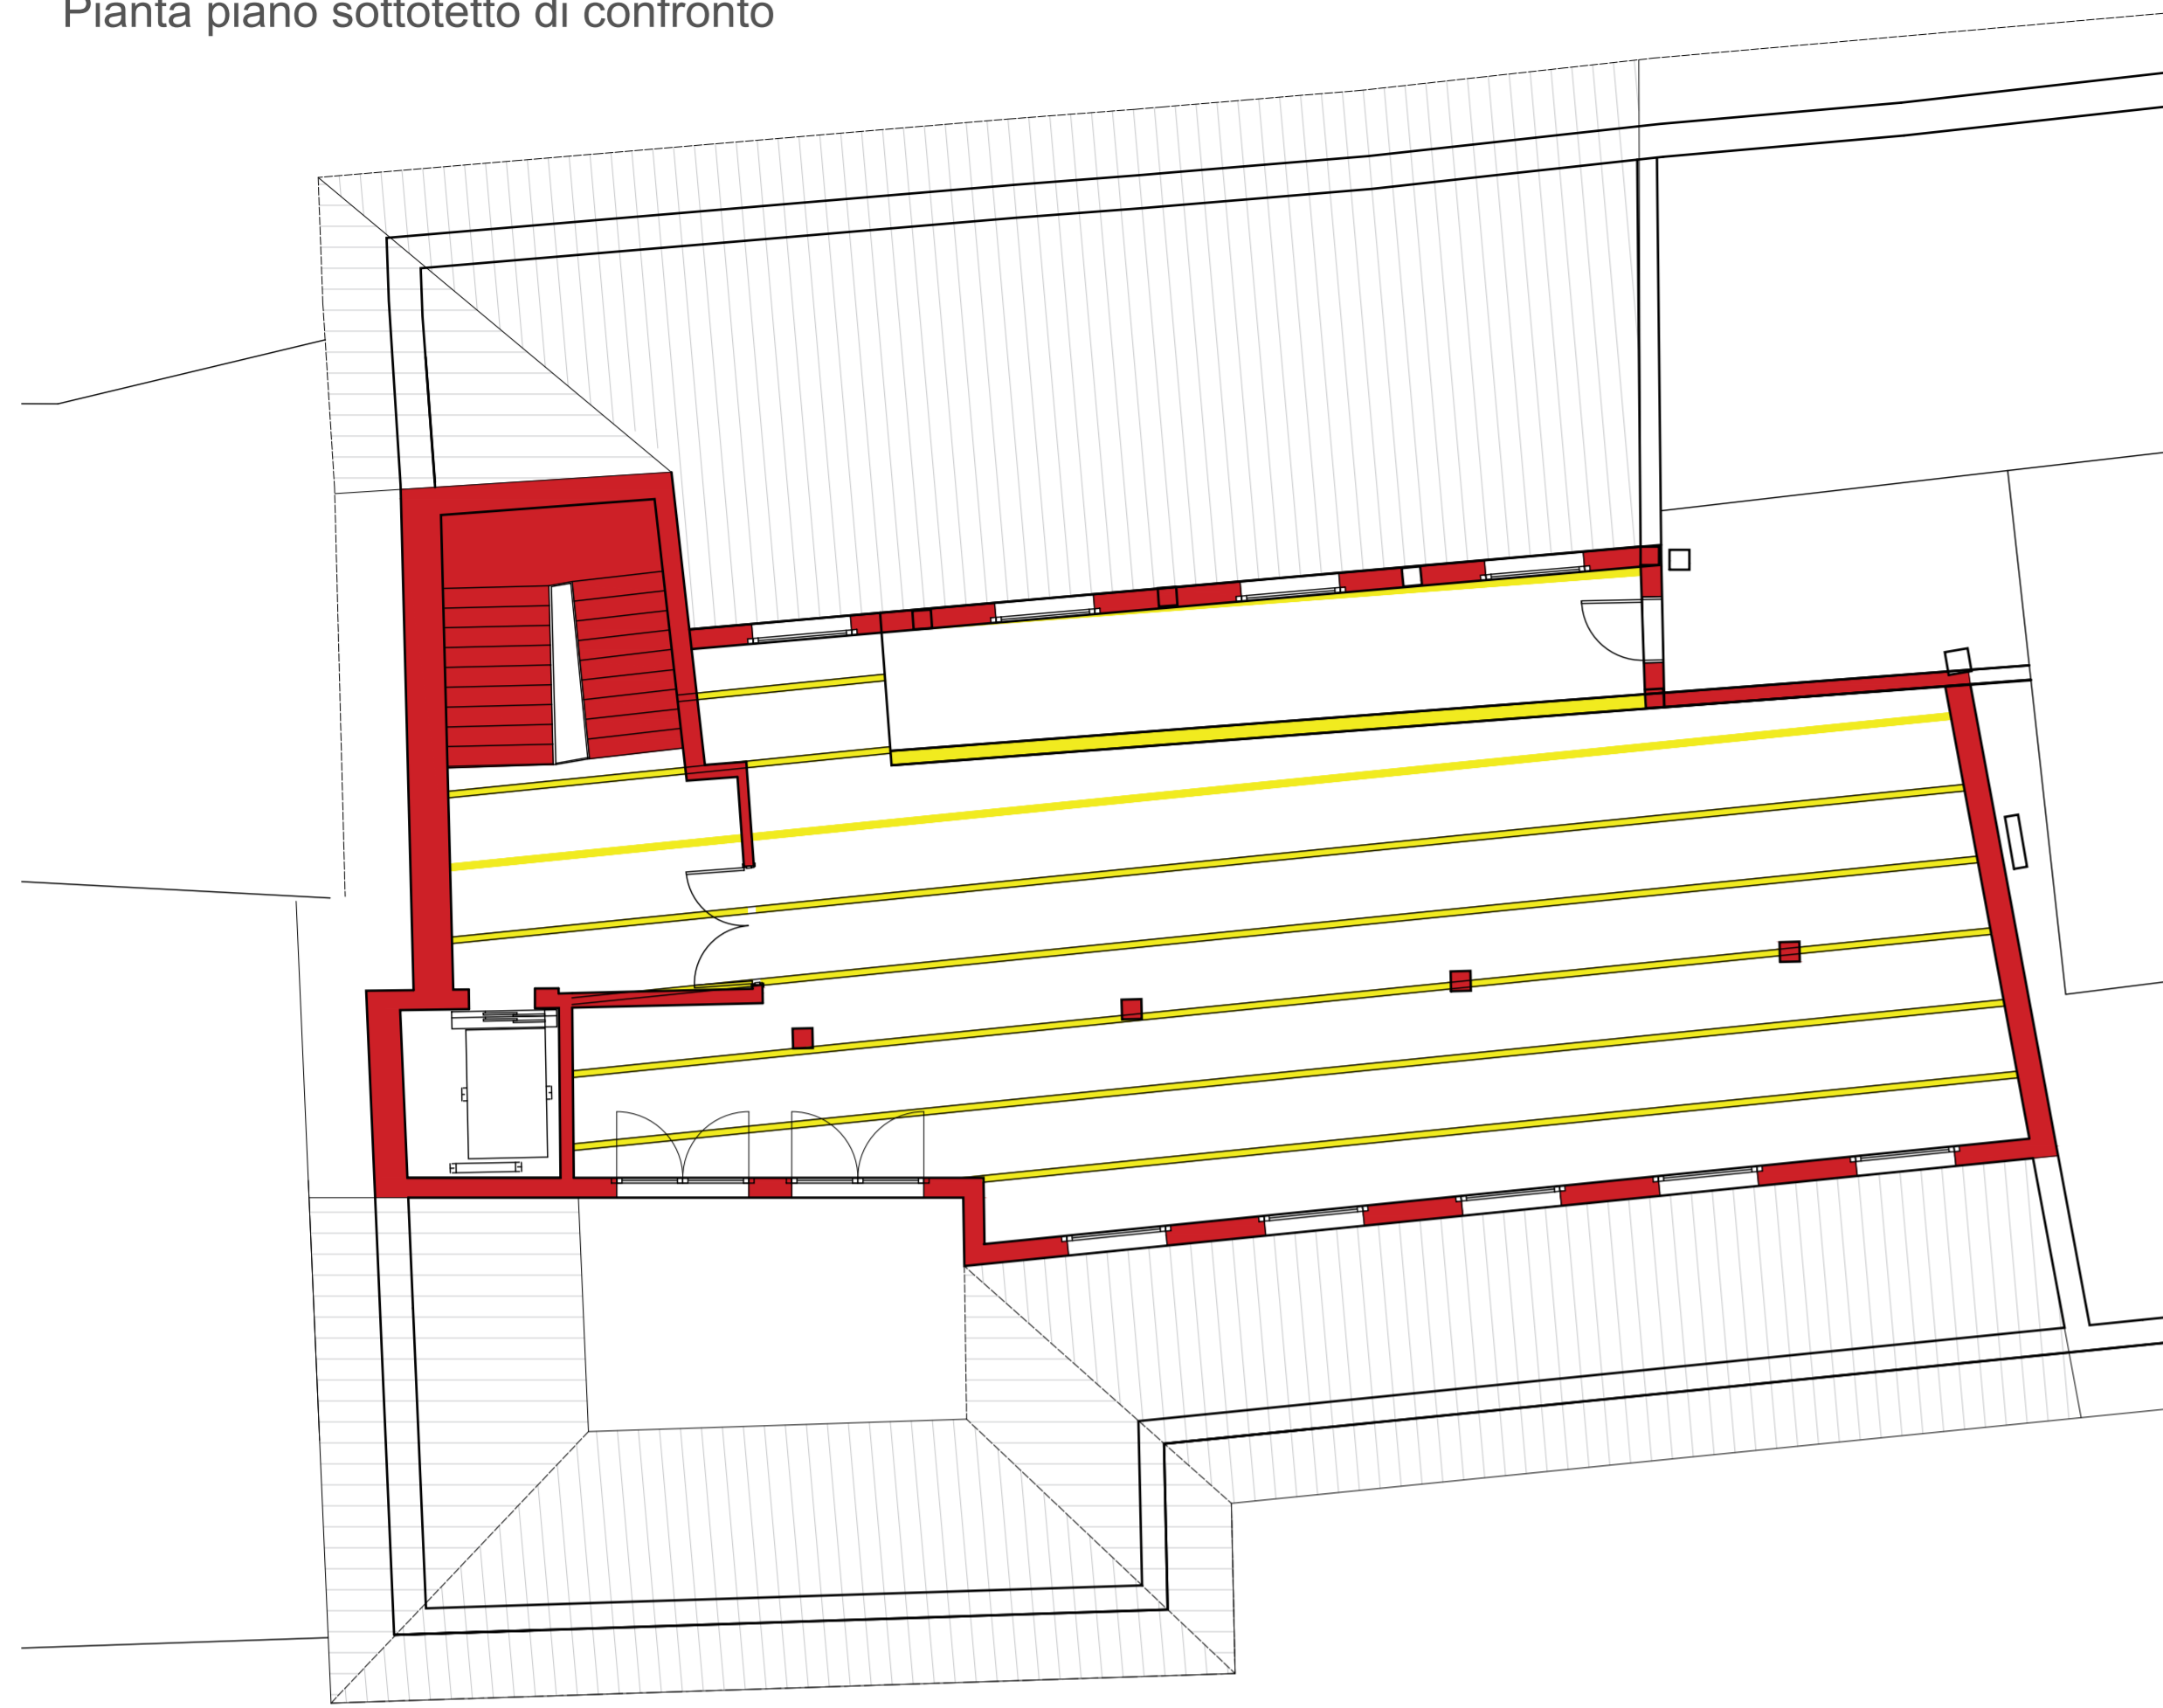

Pianta piano sottotetto di confronto

vista esterna prosepetto - progetto

vista esterna copertura - progetto

LEGENDA

- demolizioni
- nuove costruzioni

Pianta copertura di confronto

FONDAZIONE MADONNA DEL CORLO-ONLUS

CORSO GARIBALDI N.3 25017 LONATO DEL GARDA

**PROGETTO PER L'UTILIZZO DEL PIANO SOTTOTETTO DEL CORPO CENTRALE DELLA RSA PER LOCALI TECNICI ED ACCESSORI**

Revisione	Data revisione	Oggetto della revisione		
Fase	Sistema	Tipo	Riferimento	Autore
Oggetto				Data
Pianta piano sottotetto e pianta copertura di confronto				ottobre 2019
				Scala
				1:100
Studio Tecnico ing. Renzo Savoldi				<b>6</b>
via Aldo Moro 16 - 25124 Brescia telefono 030222077   fax 0302476590 email info@ingsavoldi.it				