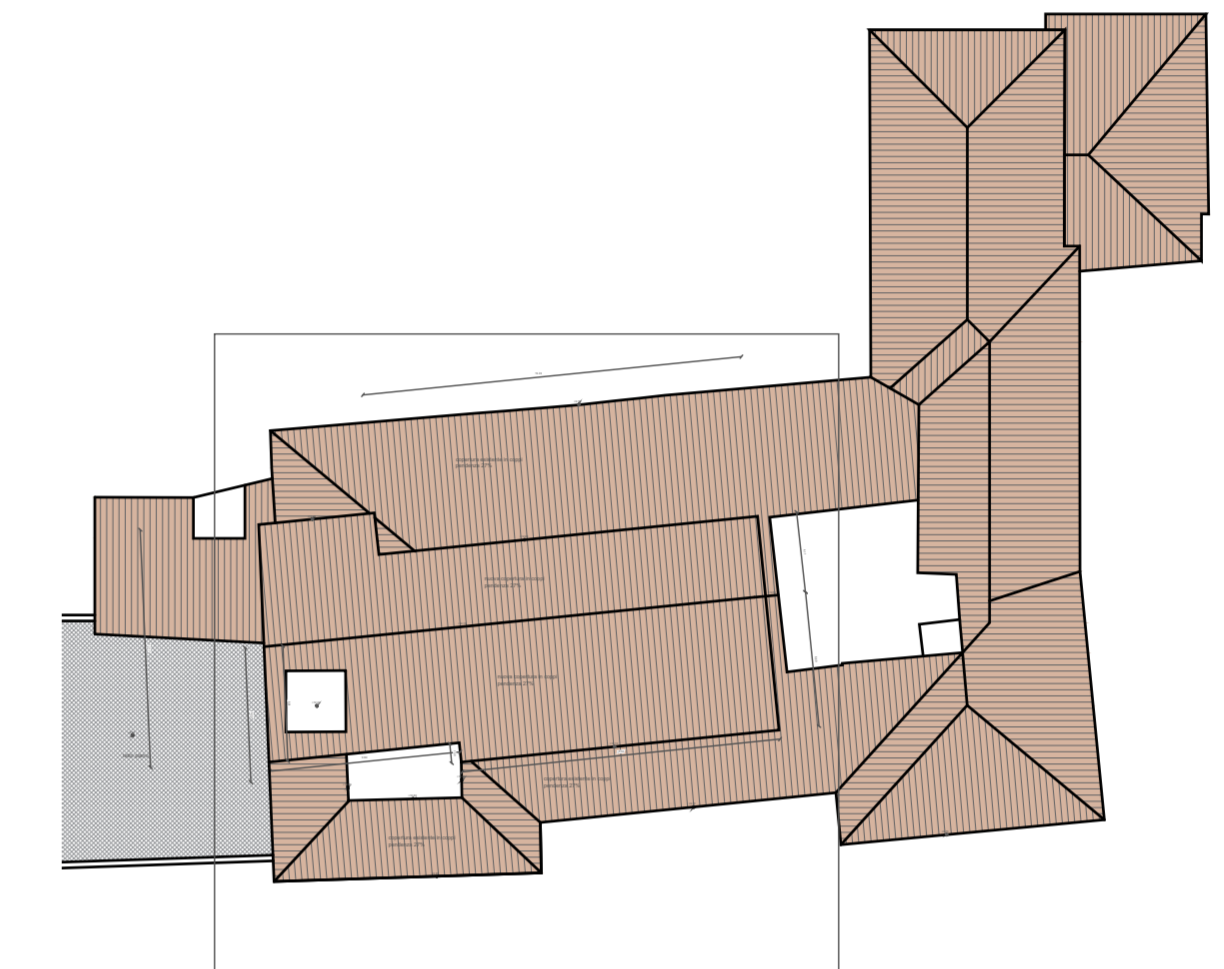

Pianta piano sottotetto di confronto

vista esterna prosepetto - progetto

vista esterna copertura - progetto

LEGENDA

- demolizioni
- nuove costruzioni

Pianta copertura di confronto

FONDAZIONE MADONNA DEL CORLO-ONLUS

CORSO GARIBALDI N.3 25017 LONATO DEL GARDA

**PROGETTO PER L'UTILIZZO DEL PIANO SOTTOTETTO DEL CORPO CENTRALE DELLA RSA PER LOCALI TECNICI ED ACCESSORI**

Revisione	Data revisione	Oggetto della revisione		
Fase	Sistema	Tipo	Riferimento	Autore
Oggetto				Data
Pianta piano sottotetto e pianta copertura di confronto				ottobre 2019
				Scala
				1:100
Studio Tecnico ing. Renzo Savoldi				<b>6</b>
via Aldo Moro 16 - 25124 Brescia telefono 030222077   fax 0302476590 email info@ingsavoldi.it				