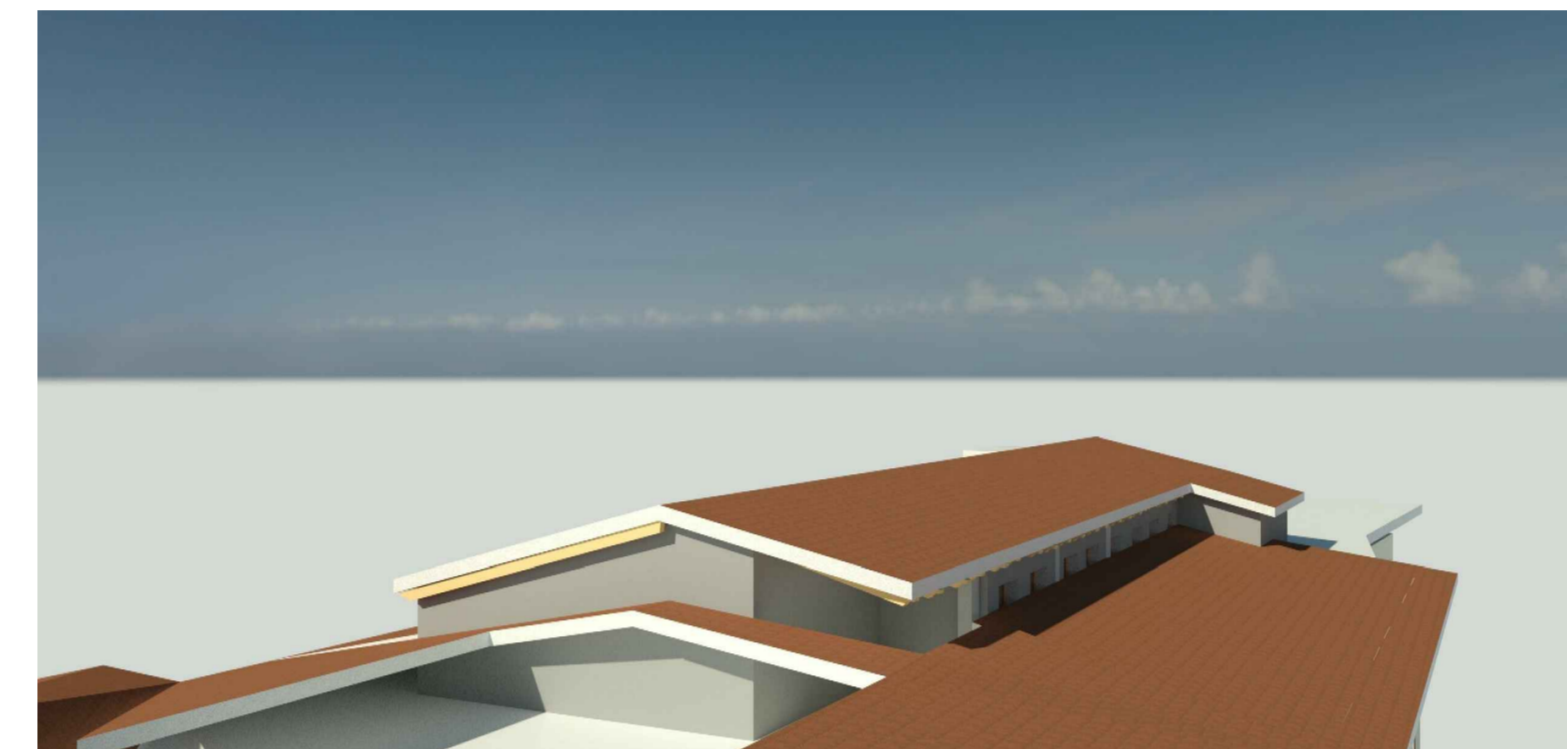

Pianta piano sottotetto di confronto

vista esterna prosepetto - progetto

vista esterna copertura - progetto

LEGENDA

- demolizioni
- nuove costruzioni

Pianta copertura di confronto

FONDAZIONE MADONNA DEL CORLO-ONLUS

CORSO GARIBALDI N.3 25017 LONATO DEL GARDA

**PROGETTO PER L'UTILIZZO DEL PIANO SOTTOTETTO DEL CORPO CENTRALE DELLA RSA PER LOCALI TECNICI ED ACCESSORI**

Revisione	Data revisione	Oggetto della revisione		
Fase	Sistema	Tipo	Riferimento	Autore
Oggetto				Data
Pianta piano sottotetto e pianta copertura di confronto				ottobre 2019
				Scala
				1:100
Studio Tecnico ing. Renzo Savoldi				<b>6</b>
via Aldo Moro 16 - 25124 Brescia telefono 030222077   fax 0302476590 email info@ingsavoldi.it				