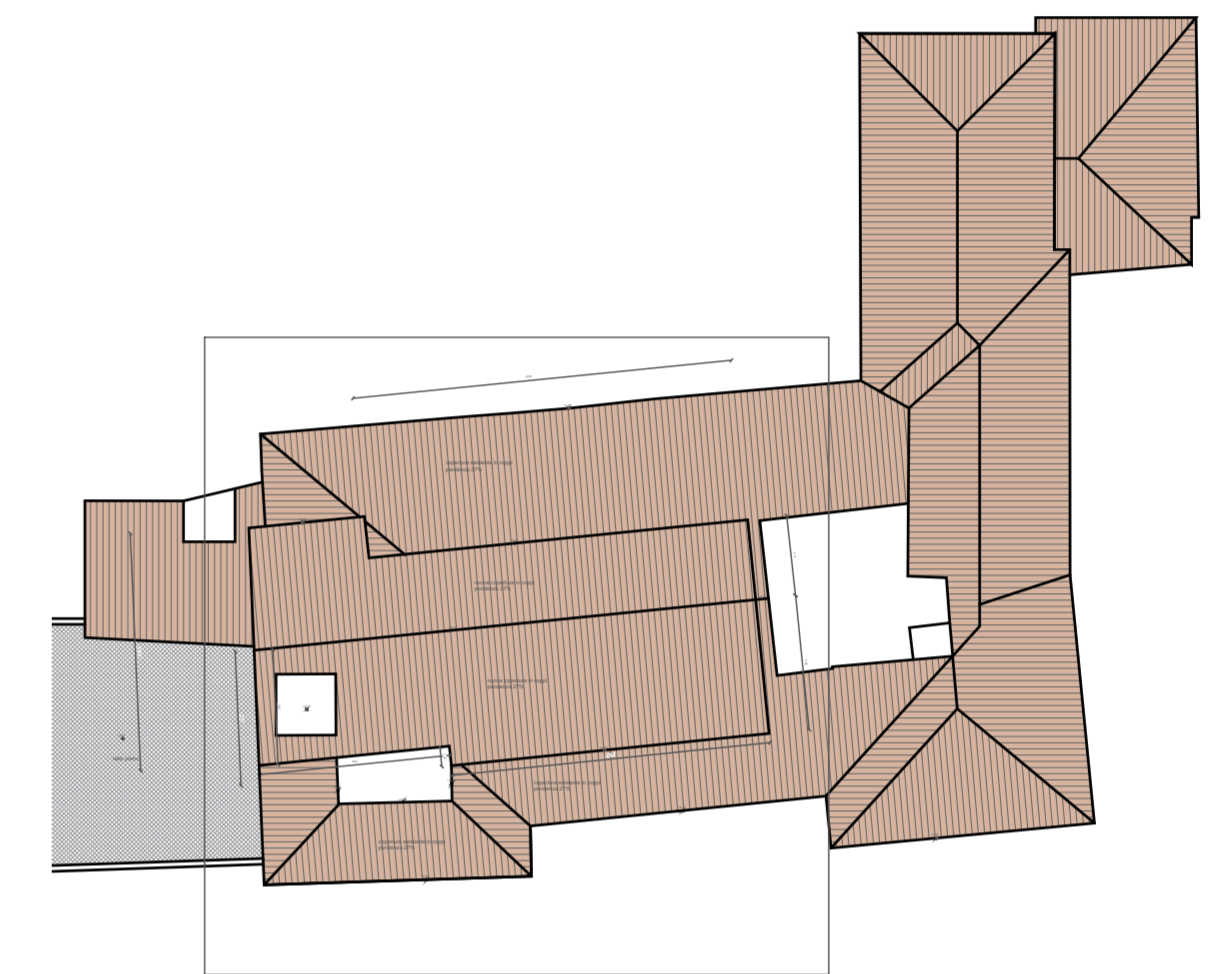

vista interna piano sottotetto - progetto

FONDAZIONE MADONNA DEL CORLO-ONLUS

CORSO GARIBALDI N.3 25017 LONATO DEL GARDA

PROGETTO PER L'UTILIZZO DEL PIANO SOTTOTETTO DEL CORPO CENTRALE DELLA RSA PER LOCALI TECNICI ED ACCESSORI

Revisione	Data revisione	Oggetto della revisione		
Fase	Sistema	Tipo	Riferimento	Autore
Oggetto				Data
Pianta piano sottotetto - progetto				ottobre 2019
				Scala
				1:50
Studio Tecnico ing. Renzo Savoldi				4
via Aldo Moro 16 - 25124 Brescia				
telefono 030222077 fax 0302476590				
email info@ingsavoldi.it				